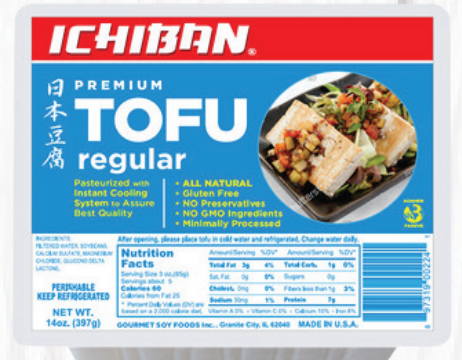

日本豆腐系列

THE FINEST JAPANESE TOFU

零添加!
健康豆式味

聖路易地區
批發請洽總代理

St. Louis Wholesale Food
1780 Burns Ave, St. Louis, MO 63132
(314)-429-2111

聖路易
各大華人超市有售

泛亞·Pan Asia Supermarket
環球·Global Supermarket
百利·Olive Supermarket
中國城·ChinaTown Market