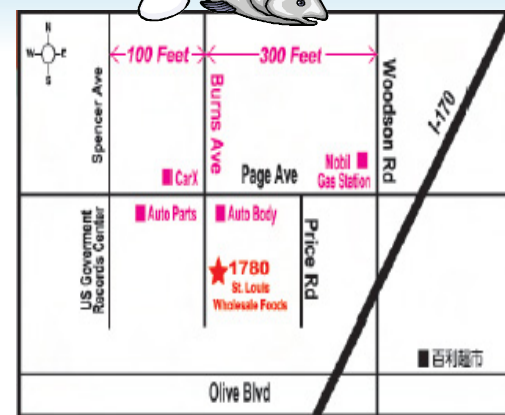

New

營業時間 Business Hours:
週一至週五 Mon~Fri 8:30am~4:30pm
週六 Sat 8:30am~3:00pm
CLOSE on SUNDAY
地址 Address: 1780 Burns Ave, St. Louis, MO 63132
電話 Tel: 314-429-2111
傳真 Fax: 314-429-2166
免付費電話TOLL FREE (855)461-2521

現場付款
現場提貨

Cash & Carry

「餐館老闆們，您來買的越多，
貴餐館賺的越多！」