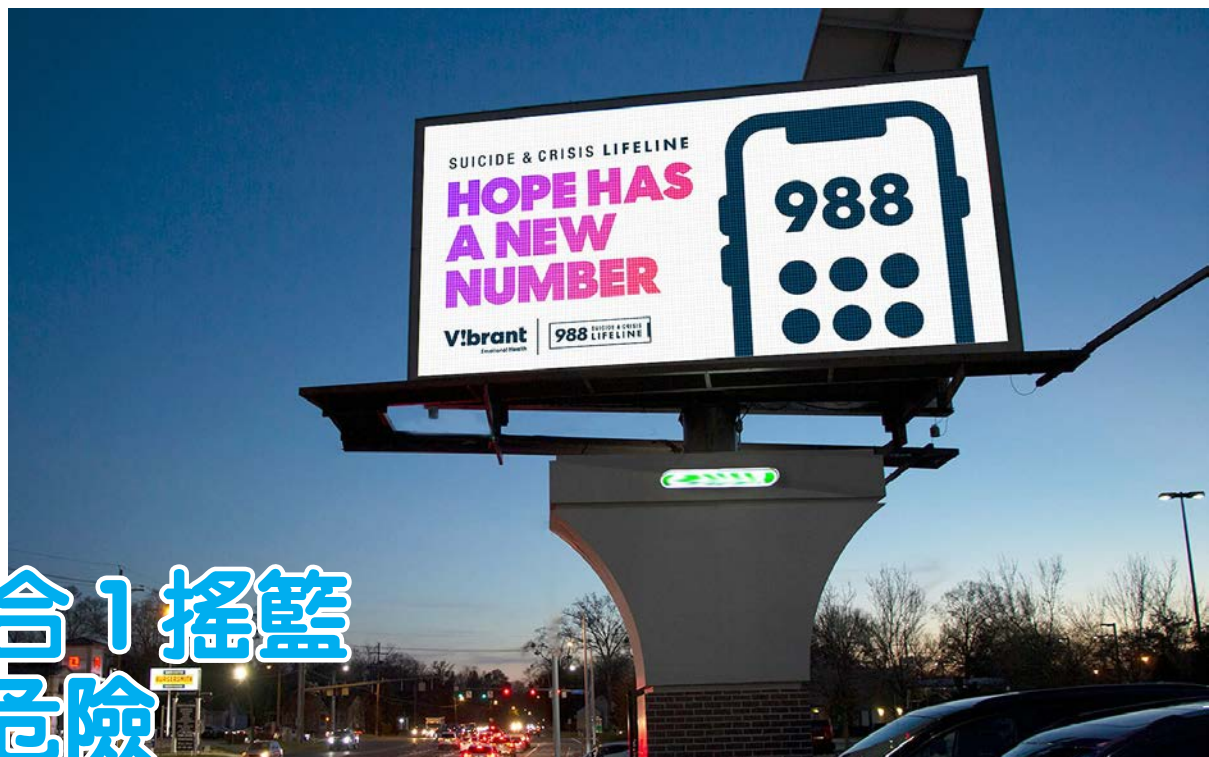

堪薩斯都會區周邊設立多個988生命線廣告牌

當您開車在堪薩斯城都會區周邊時，您會注意到一些宣傳988自殺和危機生命線的新廣告看板。

這些廣告看板旨在提醒人們，如果您正在經歷心理健康危機，可以尋求幫助。自去年開通以來，已有超過550萬人透過988熱線尋求協助。每當您撥打988時，訓練有素的臨床醫生或治療師都會接聽並為您聯繫堪薩斯城地區的幫助。有些與經歷過類似情況的人有關。他們會立即派遣危機顧問到您家中，為您提供所需的資源，以便更好地處理您當前面臨的任何困難。

ReDiscover 危機服務臨床主任 Shannon Moss 表示，988 可以幫助人們立即獲得幫助，而不是等待數週才能見到面對面的諮詢師。“其中一件困難的事情是當人們說‘就是今天’。今天是我需要幫助的一天。我打算向他們伸出援手，但是因為醫院的時間表，我說，「好吧，我們可以在三週內見你我或我們可以在兩個月內讓你來醫院，但可能已經太晚了。我們想消除這個障礙。這就是988的目的，」莫斯說。

每天都有超過130人結束生命，因此，如果您處於危機之中，請記住您很重要，並且可以立即獲得的助。請致電988立即獲得您需要的協助。