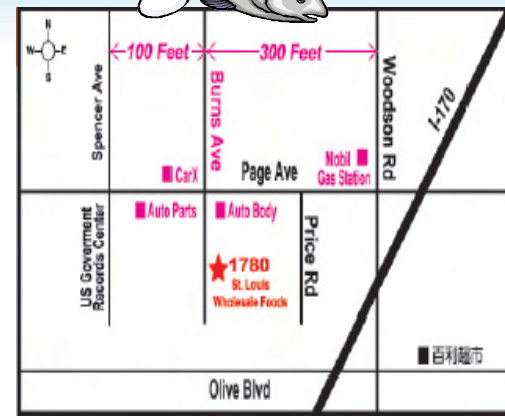

New

營業時間 Business Hours:
週一至週五 Mon~Fri 8:30am~4:30pm
週六 Sat 8:30am~3:00pm
CLOSE on SUNDAY
地址 Address: 1780 Burns Ave, St. Louis, MO 63132
電話 Tel: 314-429-2111
傳真 Fax: 314-429-2166
免付費電話TOLL FREE (855)461-2521

現場付款
現場提貨

Cash & Carry

「餐館老闆們，您來買的越多，貴餐館賺的越多！」